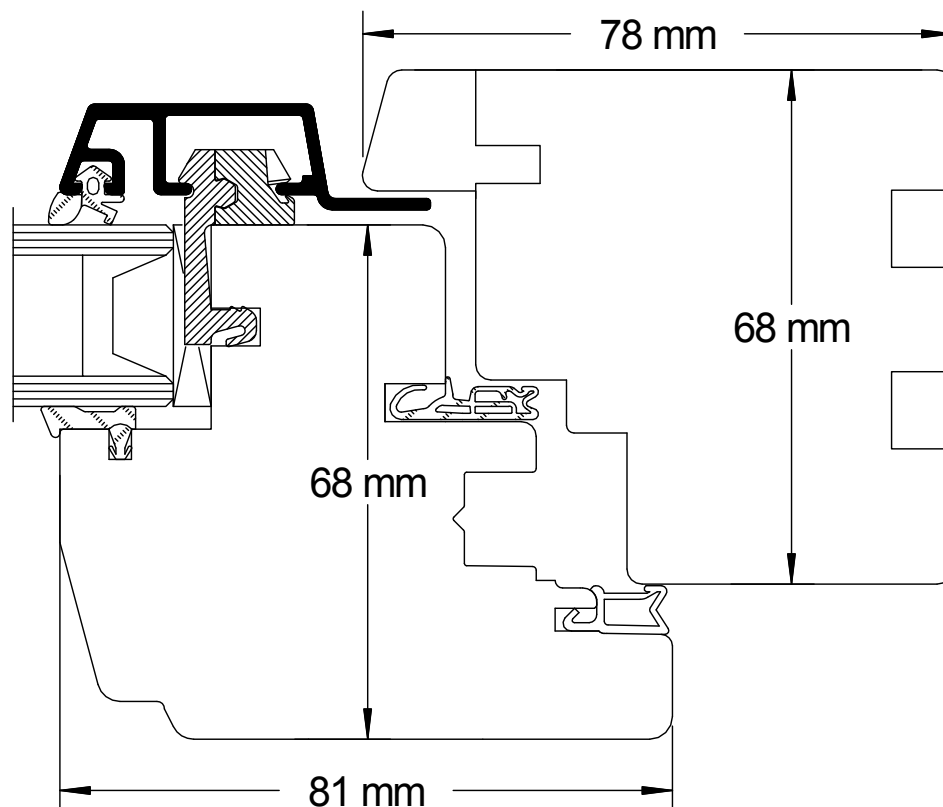

Die Lösung

- der Blendrahmen, wird wie ein IV 68 Rahmen gefertigt
- der Flügel, wird durch Abänderung des Überschages von 16,5 mm auf 20 mm gefräßt
- mit angefräster Glasleiste (rationelle Fertigung)

...das sind Ihre Vorteile:

- Clipshalter mit 3 mm Achsmaß, schraubenlos
- Nassverglasung möglich; Trockenverglasung sehr funktionell
- Flügel in den kritischen Bewitterungszonen optimal geschützt
- Scheibentausch kann auf der Baustelle problemlos erledigt werden
- ideal für WDVS-Verbundsysteme, auch für Sanierungsgeschäfte